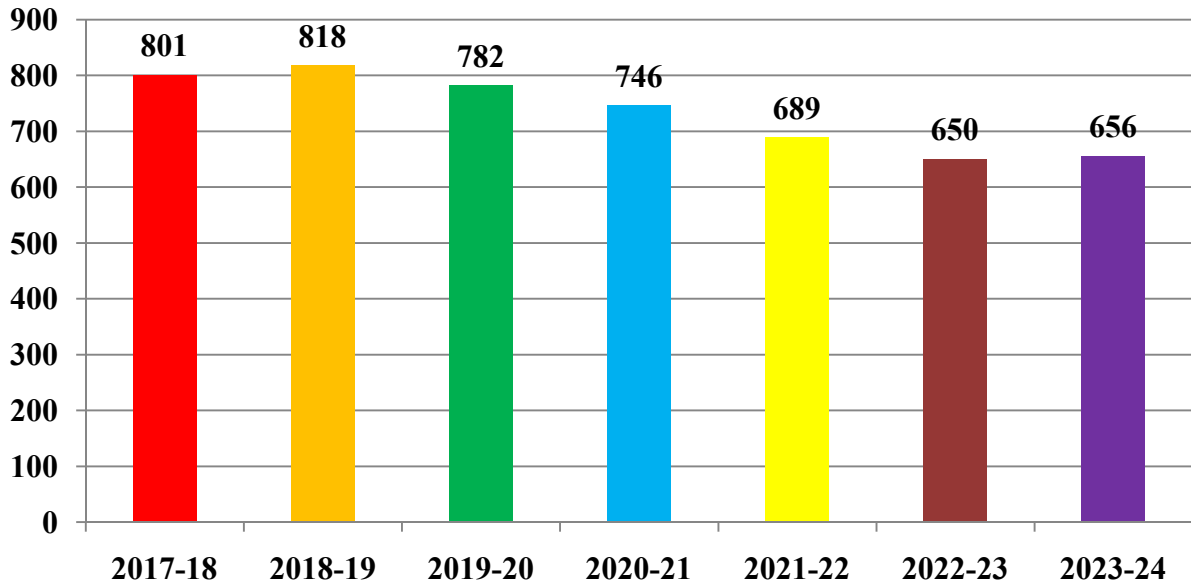

संचालित दुग्ध समितियों की संख्या

औसत दुग्ध संकलन प्रतिदिन (कि.ग्रा.)